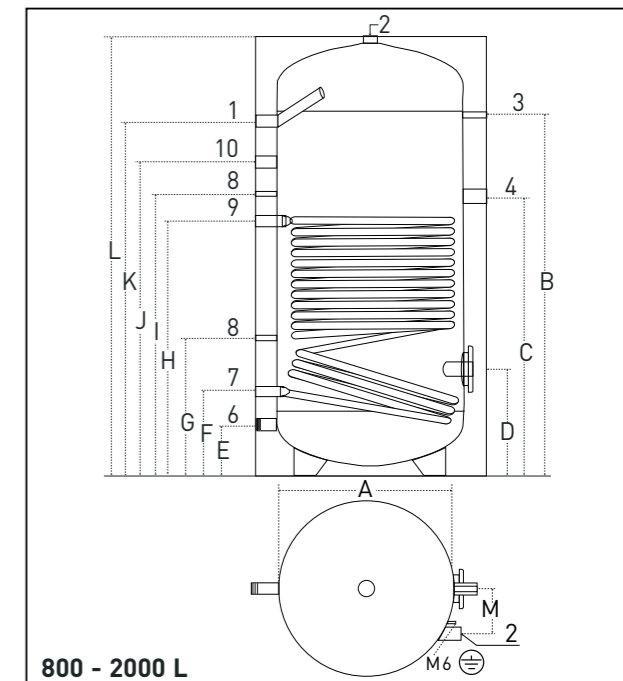

800 - 2000 L

BENAMING	150-500	800-1000	1500-2000
1 : Sanitair warmwateruitgang	1"	5/4"	6/4"
2 : Elektrische anode	5/4"	6/4"	6/4"
3 : Temperatuurmeter	1/2"	1/2"	1/2"
4 : Verwarmingselement	6/4"	6/4"	6/4"
5 : Aftappunt 1/2"	1/2"	-	-
6 : Koudwateraansluiting	1"	5/4"	6/4"
7 : Retour verwarmingswater	1"	5/4"	5/4"
8 : Thermostaat	1/2"	1/2"	1/2"
9 : Aanvoer verwarmingswater	1"	5/4"	5/4"
10 : Retour circulatieleiding	1/2"	1"	1"

AFMETINGEN [mm]	150	200	300	500	800	1000	1500	2000
A	500	500	500	650	790	790	1000	1100
B	775	1000	1390	1425	1500	1830	1820	2000
C	665	885	955	960	980	1220	1350	1540
D	330	810	320	365	470	470	515	550
E	220	320	220	265	240	240	280	260
F	300	220	290	345	365	380	415	520
G	385	290	375	440	565	600	575	730
H	620	375	890	880	905	1120	1255	1430
I	695	750	1165	1170	1233	1495	1375	1600
J	-	835	-	-	1400	1660	1530	1750
K	765	975	1390	1415	1500	1495	1870	1990
L	990	1215	1165	1705	1810	1830	2120	2405
M	-	-	-	-	200	2140	230	230
N	150	150	150	150	-	-	-	-

Onderdelen

N°	ARTIKEL	KWANTITEIT	REFERENTIE	PRIJS EXCL. BTW €
1	Deksel voor 150 - 200 - 300 L	1	DHPS-110011	Prijzen op aanvraag
	Deksel voor 500 L	1	DHPS-110019	
	Deksel voor 800 - 1000 L	1	DHPS-110026	
2	Mantel voor 150 L	1	DHPS-M0115D	
	Mantel voor 200 L	1	DHPS-M0120F	
	Mantel voor 300 L	1	DHPS-M0130F	
	Mantel voor 500 L	1	DHPS-M0150F	
3	Dompelbuis voor DHPS-BL-C boilers(30mm 1/2")	1	DHPS-CAM1	

Toebehoren

Cateffi 3-wegklep. warmtapwatertanks 230V. ZV643062 136,00	NIEUW anode voor 200L RVS NIEUW anode voor 300L RVS PAW-EANODE2 299,00 PAW-EANODE3 349,00	NIEUW elektrisch element 3kW NIEUW elektrisch element 6kW DHPS-EKE230V3 375,00 DHPS-EKE400V6 420,00	Regelbare poten voor model van 150 tot 500 L (3stuks) BL/BF-FEET 35,00