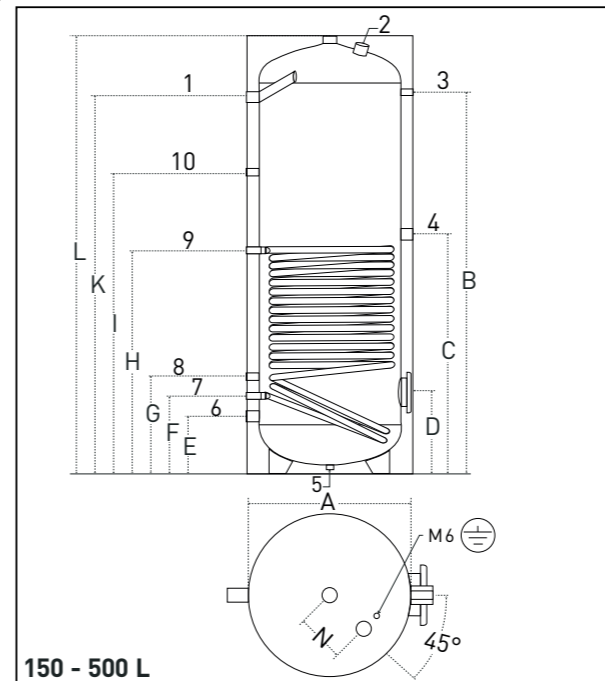

Technische tekeningen

150 - 500 L