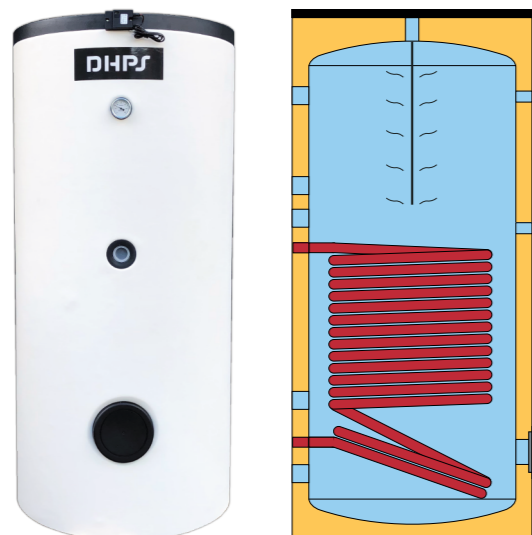

BOILERS

TYPE BOILER

Klassiek model met elektrische anode.

MATERIAAL

Geëmailleerd koolstof staal.

OPTIES

Elektrische weerstand onderaan / in het midden.
Verstelbare poten voor geëmailleerde boiler 150 tot 500L (BL/BF-FEET)

Beschrijving

- Boiler voor sanitair warm water met wisselaar van 24 tot 112 kW.
- Tank en wisselaar in geëmailleerd staal.
- Elektrische anode voorgemonteerd.
- Inspectieluik.
- Temperatuurmeter voorgemonteerd.
- Aansluiting 6/4" elektrisch verwarmingselement.
- Isolatie in stijve polyurethaan van 150 tot 500L.
- Polyester vezel-isolatie van 800 à 2000L

Voordelen

- Eenvoudige installatie.
- Bestand tegen hard water.
- Geschikt voor warmtepompen
- 7 jaar garantie.

REFERENTIE	LABEL	CAPACITEIT			TANK	
	ERP	Inhoud [L]	l [mm]	Ø [mm]	T max [°C]	P max [bar]
DHPS-BL150-C	B	150	990	640	95	10
DHPS-BL200-C	B	200	1215	640	95	10
DHPS-BL300-C	B	300	1615	640	95	10
DHPS-BL500-C	B	500	1705	790	95	10
DHPS-BL800-C	-	800	1875	990	95	10
DHPS-BL1000-C	-	1000	2205	990	95	10
DHPS-BL1500-C	-	1500	2185	1200	95	8
DHPS-BL2000-C	-	2000	2470	1300	95	8

WARMTEWISSELAAR

T max [°C]	P max [bar]	d ["]	S [m²]	V [L]	D [m³/u]*	P [kW]**
110	10	1"	1	5,7	1	24
110	10	1"	1,5	8,6	1,6	36
110	10	1"	1,8	10,4	1,9	44
110	10	1"	2,2	12,7	2,4	55
110	10	5/4"	2,7	15,4	2,9	68
110	10	5/4"	3,5	21	3,8	88
110	10	5/4"	3,6	21	4	94
110	10	5/4"	4,3	26	5	112

ISOLATIE			AANSLUITINGEN		TRANSPORT		
[mm]	[W/mK]	[kWu/24u]	d ["]	d ["]	[kg]	Hoeveelheid/Pallet	Afmetingen [mm]
50	0,022	1,32	1"	1"	68	1	600 x 600
70	0,022	1,22	1"	1"	77	1	690 x 690
70	0,022	1,51	1"	1"	98	1	690 x 690
70	0,022	1,92	1"	1"	128	1	750 x 750
100	0,022	3,12	5/4"	5/4"	192	1	990 x 990
100	0,022	3,41	5/4"	5/4"	224	1	990 x 990
100	0,022	3,98	6/4"	6/4"	335	1	1200 x 1200
100	0,022	4,46	6/4"	6/4"	503	1	1300 x 1300

*Noodzakelijk debiet door de warmtewisselaar.
**Temperatuurstelsel warmtewisselaar 80°/60°C - SWW 10°/45°C.