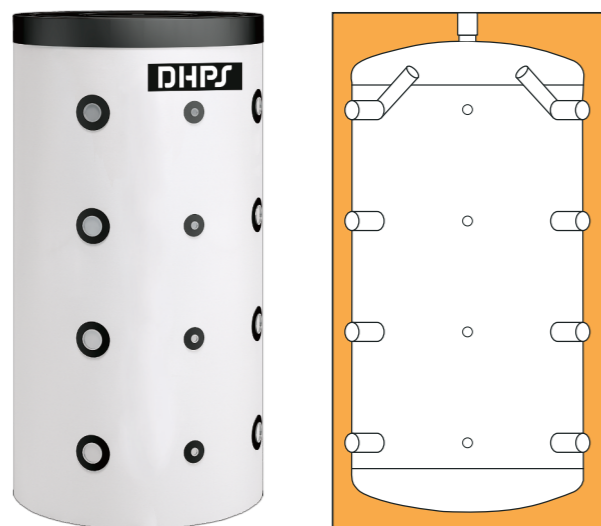

BUFFERVATEN

Op voorraad Te bestellen

TYPE TANK
Buffervat voor verwarmingswater.

MATERIAAL
Tank in glad koolstofstaal.

Beschrijving

- Buffervat voor verwarmingswater.
- Tank in glad koolstofstaal.
- Vloermodel.
- Straalbreker op hydraulische aansluitingen.
- Hydraulische aansluitingen 6/4" van 200 tot 5000 L. Aansluiting 1/2" dompelbuis.
- Verwijderbare isolatie in flexibel polyester.

Voordelen

- Compatibel met verwarmingsinstallaties.
- 3 jaar garantie